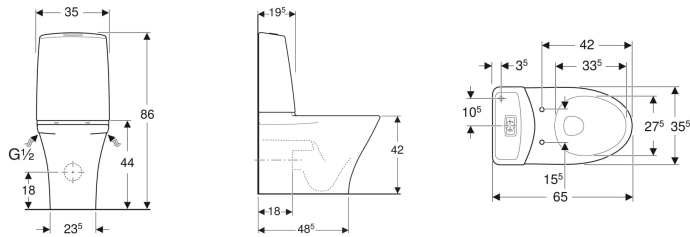

Porsgrund Glow 64 gulvstående toalett med horisontalt eller vertikalt og skjult utløp, festing med silikon, dobbeltskyll, Rimfree

Eksempelbilde

Egenskaper

- Gulvstående
- Dobbeltskyll
- Rimfree
- Festing med silikon
- Vanntilkopling nede til venstre/høyre
- Utløp horisontalt eller vertikalt og skjult
- Skjult montering
- Egnet for Fresh duftstaver

Tekniske data

Strømningstrykk	0.1-10 bar
Spylemengde fabrikkinnstilling	4 og 2 l
Stor spylemengde innstillingsområde	4 / 6 l
Liten spylemengde innstillingsområde	2 / 3 l
Materiale	Porselen

Leveringsomfang

- Toalettskål
- Synlig systerne

- Inn og utløpsventil
- Fresh WC duftstav

Bestilles separat

- Toalettsete

Art. nr.	NRF nr.	Farge / overflate	B	H	T	kr/stk Ekskl. mva.	kr/stk Inkl. mva.
3836401301	6002737	Toalettskål: hvit / Porsgrund Smart Knapper: blankforkrommet	35.5 cm	86 cm	65 cm	7.007	8.759