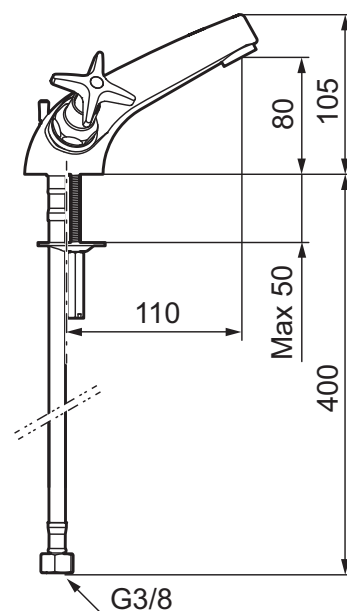

Utførelse

Krom

FMM nr

30941900

NRF nr

4300056